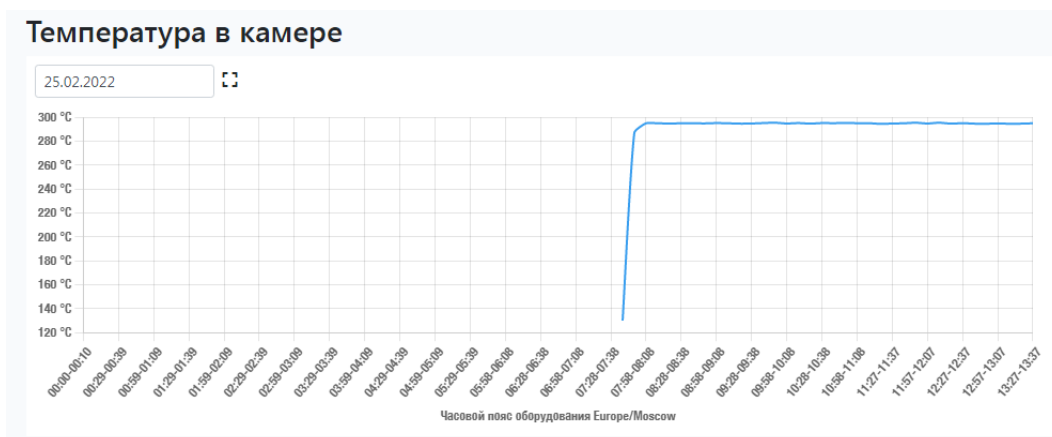

- Нажав на значок в столбце **Действие** напротив соответствующего оборудования, вы перейдете к данным получаемым через систему телеметрии RoboMetrics.

В текущей реализации системы RoboMetrics доступен мониторинг текущих параметров работы печи.

Главная / Оборудование с телеметрией / RC800M-RM Сущевский Вал

RC800M-RM Сущевский Вал

Показания

Статус	IMEI	Серийный номер	Текущая t °C в камере	Установленная t °C	Текущая мощность кВт/ч	Итоговая мощность кВт	Время работы с включения ч.	Часовой пояс
Вкл	356308040177500	11111	292.6	295	74.6	75.4	-	Europe/Moscow

Настройки

time_trans_min	time_trans_sec	trans_dir	temp_p	temp_i	temp_d	temp_sv	temp_mult	time_trans	time_mult
4	20	0	40	50	10	295	100	260	100

Мониторинг в режиме реального времени температуры в камере, а также возможность отследить температуру за предыдущие периоды работы печи.