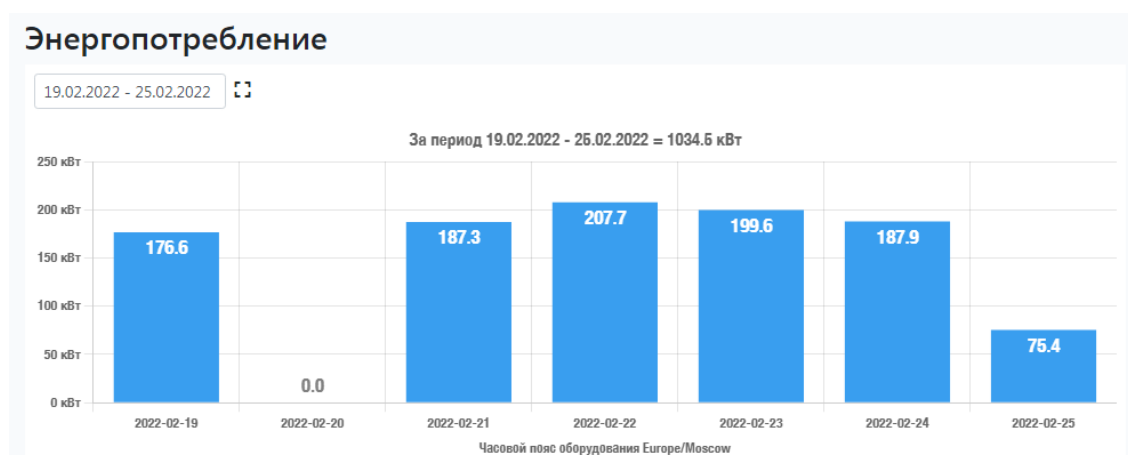

Система телеметрии RoboMetrics для доступа к сети интернет использует gsm-связь, оператор связи Мегафон. Если в месте установки печи нет уверенного покрытия данной сети, то возможно дополнительно подключить к печи модуль Wi-Fi RMS-WF1 (приобретается отдельно).