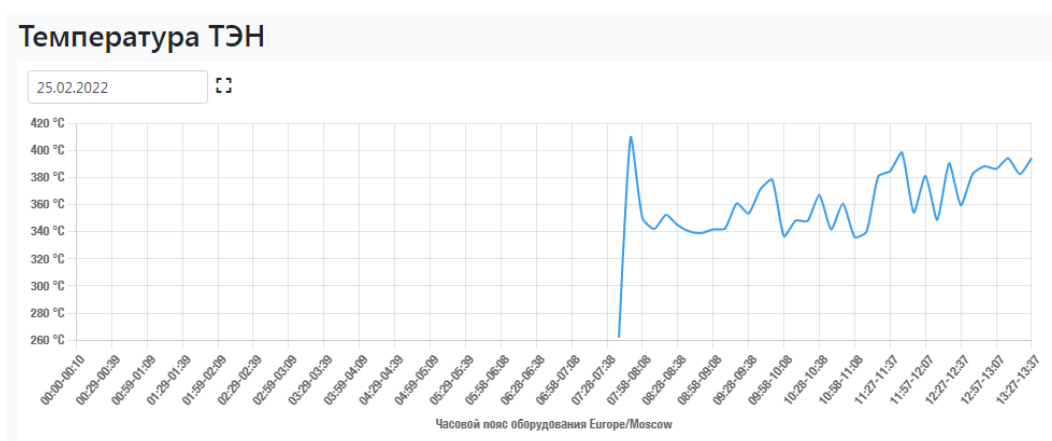

Мониторинг энергопотребления печи за день, либо за указанный период. Данные выводятся в единицах кВт*ч и носят справочный характер.