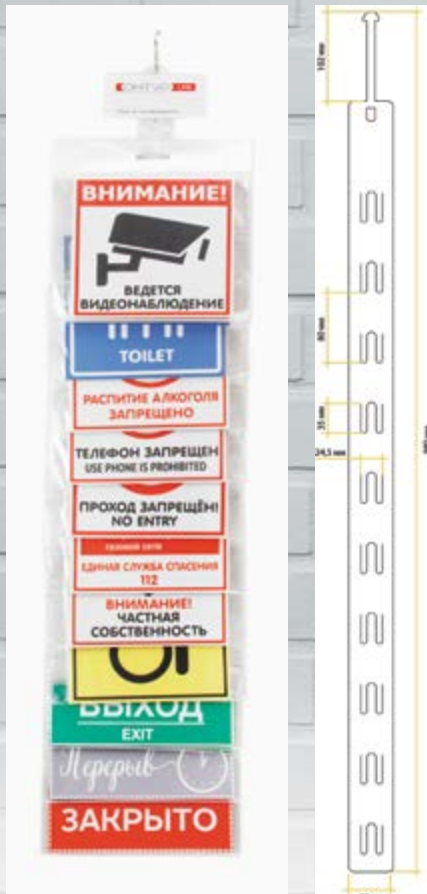

10FC0103
АРЕНДА
Размеры: 1500x750

10FC0104
МЫ ОТКРЫЛИСЬ (красный)
Размеры: 1500x750

10FC0102
ПРОДАЕТСЯ
Размеры: 1500x750

УДОБНАЯ УПАКОВКА

и размещение на крючках

Auchan

Castorama

Наши таблички Вы можете найти на полках магазинов «Auchan», «METRO», «Castorama»

Предоставляем бесплатно стрип-ленты с универсальным креплением «хомут» с 10 крючками.

ТАБЛИЧКИНО